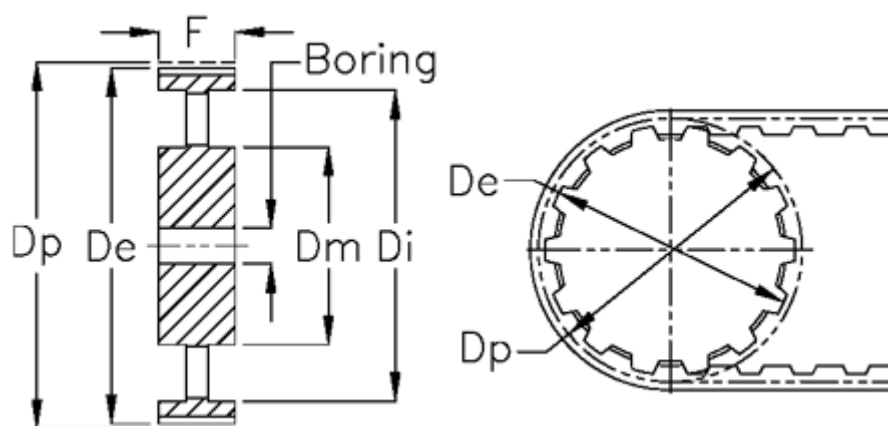

Varenummer: 604145216115  
Beskrivelse: Tandremskive med nav  
HTD 216 14M 115

## Mål

Boring = 32	Tandantal = 216
Bredde = 115	Type = 14M
$D_e$ = 959.76	Vægt = 98
$D_i$ = 133	
$D_m$ = 165	
$D_p$ = 962.57	
$F$ = 920	
$L$ = 133	